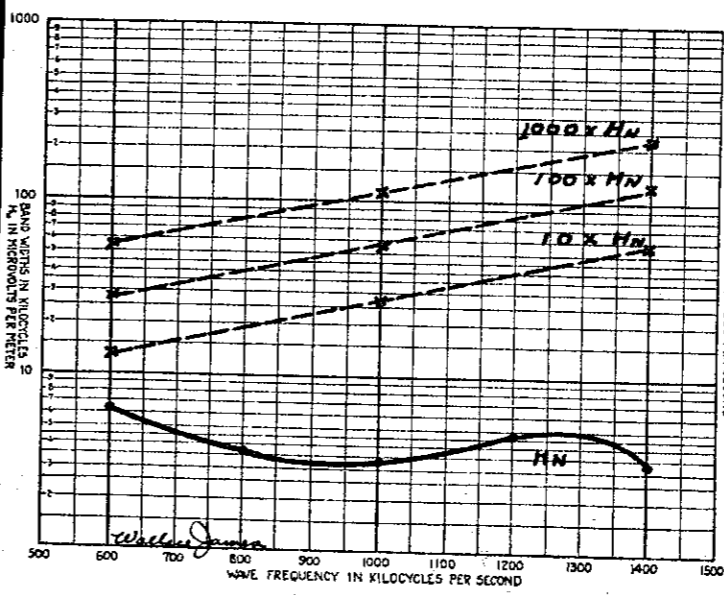

PRICE #135.00 (LESS TUBES)  
 (3) 224 RF (1) 227 D  
 CROSLLEY-42-S  
 CONSOLE  
 AUGUST 23, 1929

(1) 227 A (2) 245 PP OUTPUT 8" ED CONE  
 TUM .40 VOLT VC RATIO (NOT MEASURABLE)

**Freed.**  
 PRICE \$3.00. VOR-10-  
 meter T. Ant. 4 T.C.  
 3-(226) RF-2(227)  
 Det. & 1st Audio. e (171-A) P.P.  
 output. V.C. Ratio 282:1.  
 Table Model  
 7/22/29