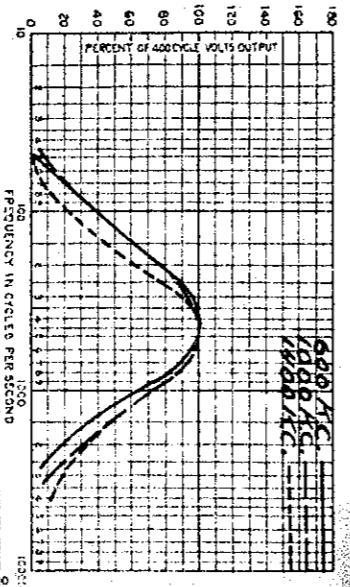

PRICE #135.00 (LESS TUBES)  
 (3) 224 RF (1) 227 D  
 CROSLLEY-42-S  
 CONSOLE  
 AUGUST 23, 1929

(1) 227 A (2) 245 PP OUTPUT 8" ED CONE  
 TUM .40 VOLT VC RATIO (NOT MEASURABLE)

**Freed.**  
 PRICE \$3.00. VOR-10-  
 meter T. Ant. 4 T.C.  
 3-(226) RF-2(227)  
 Det. & 1st Audio. e (171-A) P.P.  
 output. V.C. Ratio 282:1.  
 Table Model  
 7/22/29