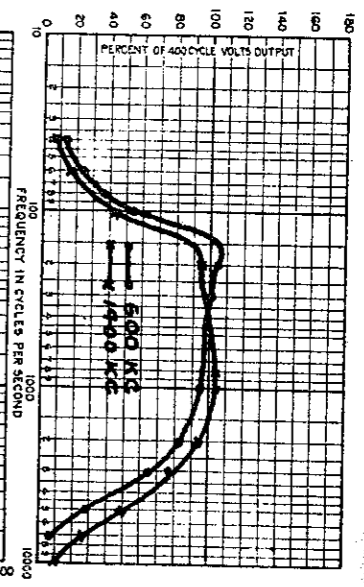

PRICE #135.00 (LESS TUBES)  
 (3) 224 RF (1) 227 D  
 CROSLLEY-42-S  
 CONSOLE  
 AUGUST 23, 1929

(1) 227 A (2) 245 PP OUTPUT 8" ED CONE  
 TUM .40 VOLT VC RATIO (NOT MEASURABLE)

**Freed.**  
 PRICE \$3.00. VOR-10-  
 meter T. Ant. 4 T.C.  
 3-(226) RF-2(227)  
 Det. & 1st Audio. e (171-A) P.P.  
 output. V.C. Ratio 282:1.  
 Table Model  
 7/22/29