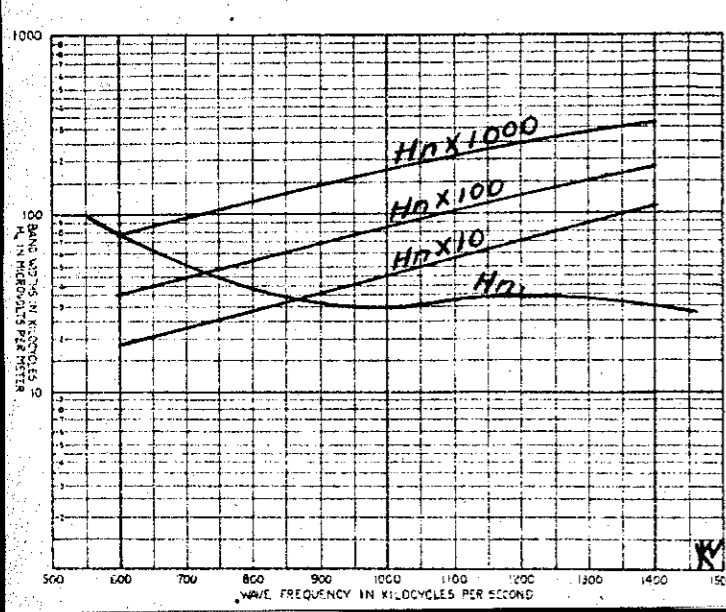

PRICE #135.00 (LESS TUBES)  
 (3) 224 RF (1) 227 D  
 CROSLLEY-42-S  
 CONSOLE  
 AUGUST 23, 1929

(1) 227 A (2) 245 PP OUTPUT 8" ED CONE  
 TUM .40 VOLT VC RATIO (NOT MEASURABLE)

**Freed.**  
 PRICE \$3.00. VOR-10-  
 meter T. Ant. 4 T.C.  
 3-(226) RF-2(227)  
 Det. & 1st Audio. e (171-A) P.P.  
 output. V.C. Ratio 282:1.  
 Table Model  
 7/22/29